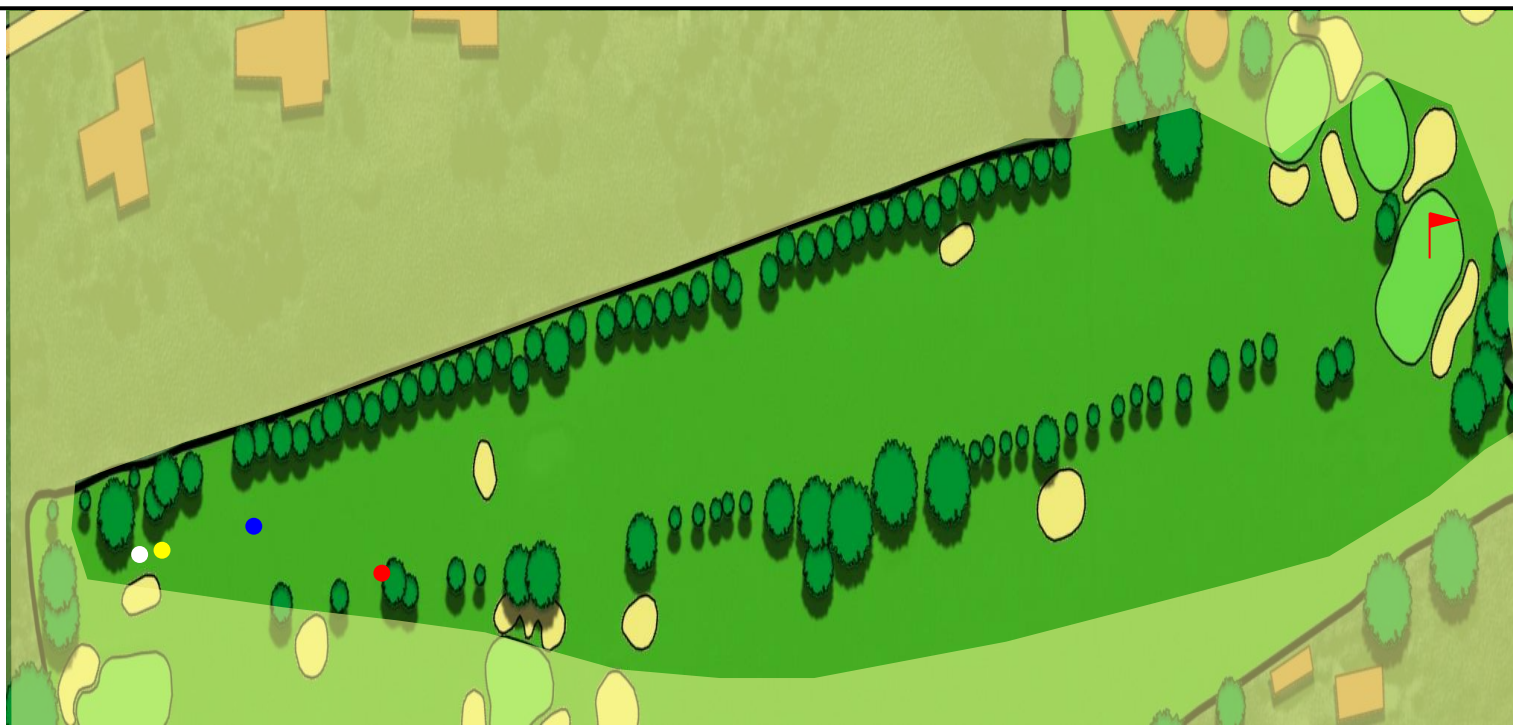

GOLF – CLUB DE BRAZZAVILLE

16

PAR 4

□ 341 M

■ 303 M

HCP 12

■ 332 M

■ 277 M

GOLF – CLUB DE BRAZZAVILLE

17

PAR 3

 **168 M**

 **134 M**

HCP 8

 **151 M**

 **132 M**

GOLF – CLUB DE BRAZZAVILLE

18

PAR 5

HCP 10

 **444 M**

 **403 M**

 **444 M**

 **357 M**