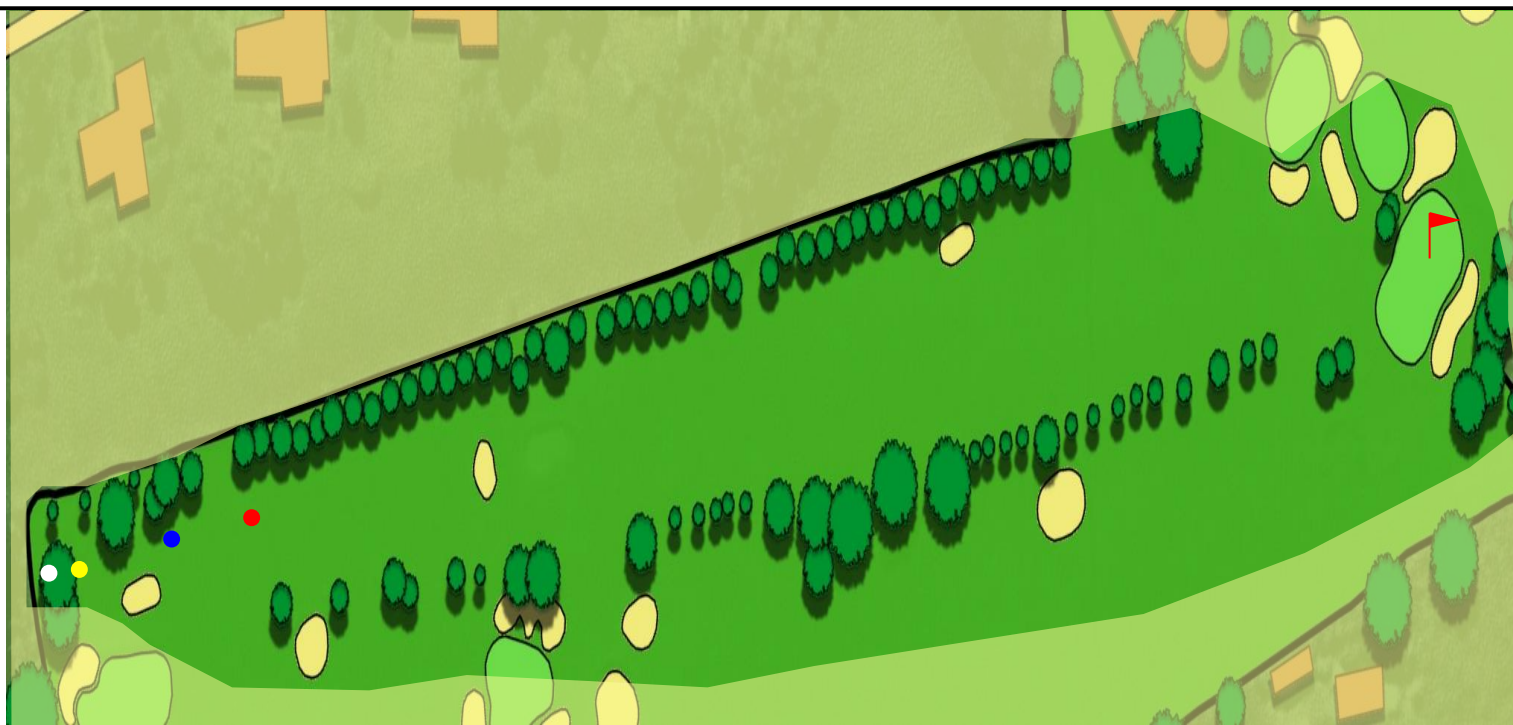

PAR 5

474 M

444 M

HCP 9

474 M

403 M