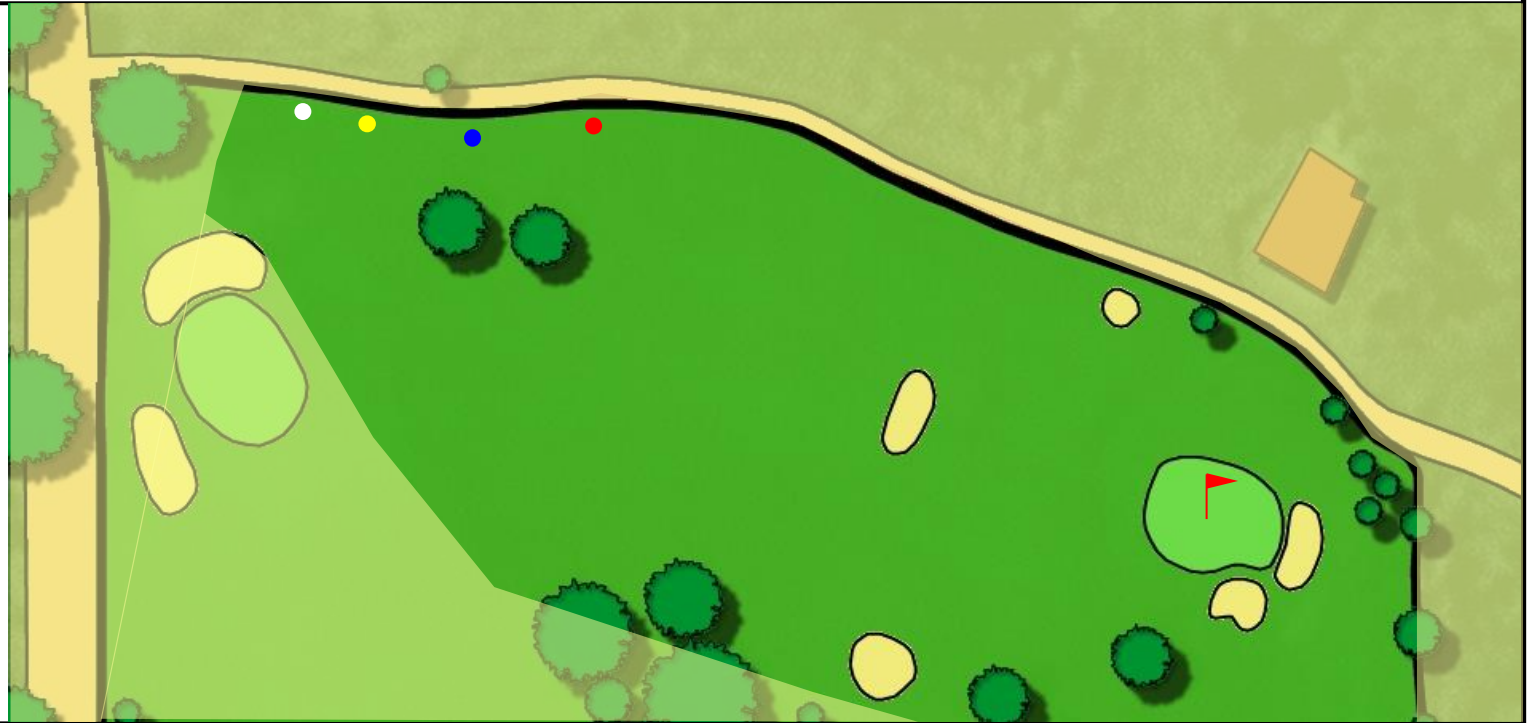

GOLF – CLUB DE BRAZZAVILLE

10

PAR 4

□ 391 M

■ 311 M

HCP 2

■ 367 M

■ 311 M

GOLF – CLUB DE BRAZZAVILLE

11

PAR 5

HCP 18

 **416 M**

 **348 M**

 **401 M**

 **308 M**

GOLF – CLUB DE BRAZZAVILLE

12

PAR 3

HCP 16

 **158 M**

 **145 M**

 **122 M**

 **100 M**

GOLF – CLUB DE BRAZZAVILLE

13

PAR 4

HCP 14

 **304 M**

 **278 M**

 **295 M**

 **246 M**